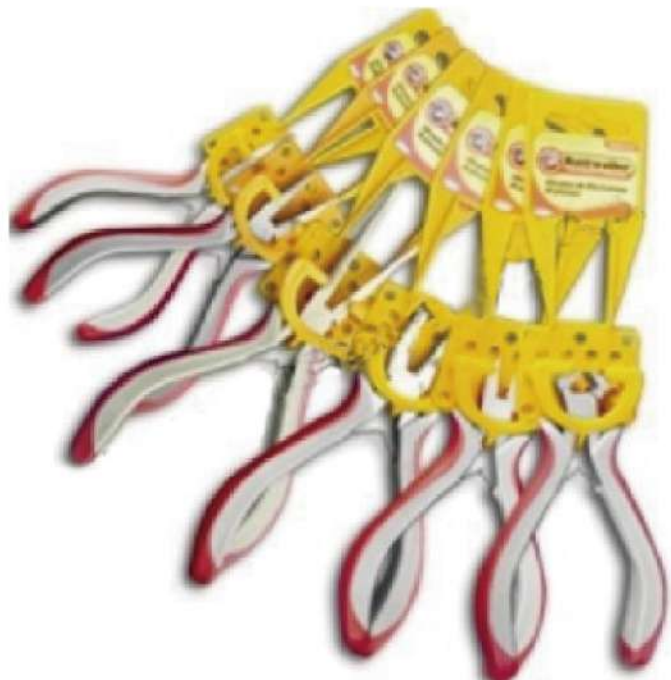

Adaptador pirámide doble
multi función pernos redondos

POR UNIDAD

CÓDIGO: NECC401

ELECTRICIDAD

Adaptador triple multi función con pernos chatos
POR UNIDAD

CÓDIGO: NECC302

Adaptador triple multi función con pernos redondos
POR UNIDAD

MEDIDA	CÓDIGO
3MT	DIBA400
5MT	DIBA1211

Alicate corte oblicuo de 6" satinada
POR UNIDAD

CÓDIGO: EVOL0002

ELECTRICIDAD

Alicates electronica en juego
POR 6 PIEZAS

CÓDIGO: EVOL0036

Arrancador importado 15/36w 220v
POR UNIDAD