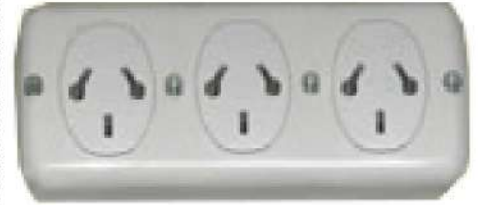

CÓDIGO: CIOC500

Base 2 Interruptor 10a
POR UNIDAD

CÓDIGO: CIOC516

Base 2 Interruptor Y 1 Tomacorriente
POR UNIDAD

CÓDIGO: CIOC514

Base 3 Interruptores
POR UNIDAD

CÓDIGO: CIOC508

ELECTRICIDAD

Base 2 tomacorriente
POR UNIDAD

CÓDIGO: CIOC505

Base de bakelita
tapa negra
POR UNIDAD

CÓDIGO: ODA300

Base 3 tomacorriente
POR UNIDAD

CÓDIGO: CIOC507

Base Industrial
POR UNIDAD

MEDIDA CÓDIGO
2 X 16 A KAL1600
2 X 32A KAL1604