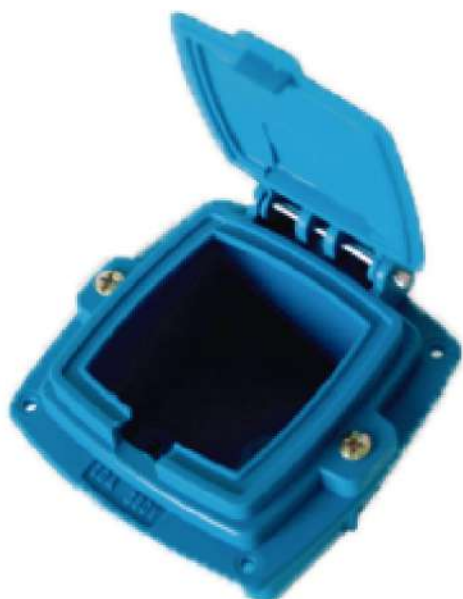

CÓDIGO: KAL1702

De tablero 32 A para base
POR UNIDAD