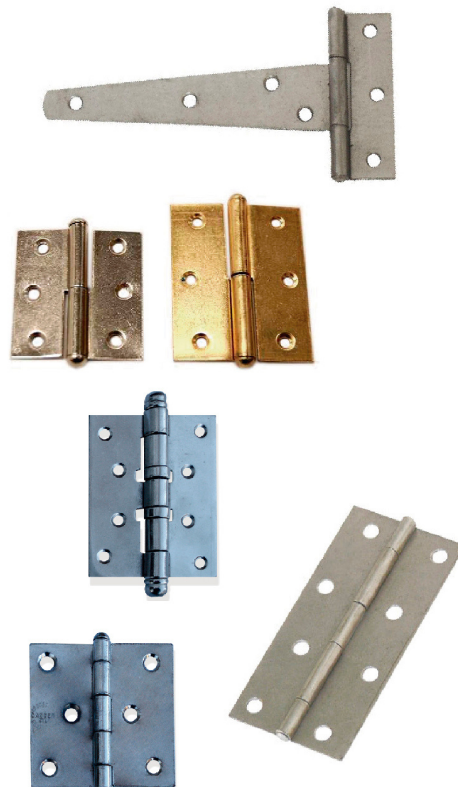

CANB611

CANB613

CANB616

CANB614

CANB610

CANB612

EVOL4820

EVOL4835

## Candado igual cerradura arco largo

POR UNIDAD

MEDIDA

31

40

CÓDIGO

SEK403

SEK406