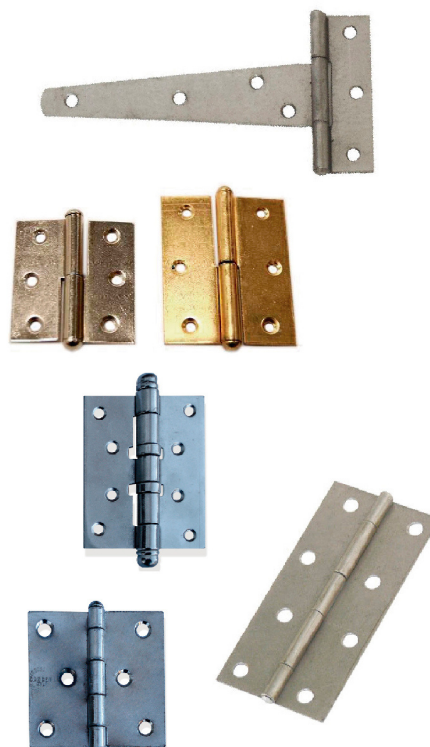

# HERRAJES

---

270  
276

ARGOLLA | BARRAL | BISAGRA | CANDADOS | CAÑOS

277  
280

CERRADURAS | CERROJOS | ESCUADRAS

281  
283

LLAVES SEKUR | MÉNSULAS | MUESTRARIO BARRALES

# HERRAJES

Argolla llavero

POR PACK

MEDIDA	CÓDIGO
18	HRJ500
20	HRJ501
22	HRJ502
25	HRJ503
30	HRJ504

Barral 22 CEDRO

POR UNIDAD

MEDIDA	CÓDIGO
140	DECO200
160	DECO201
180	DECO202
200	DECO203
220	DECO204
240	DECO205

BISAGRA «T» DE HIERRO PULIDO "

MEDIDA	CÓDIGO
3	EVOL4803
4	EVOL4804
5	EVOL4805
6	EVOL4806
8	EVOL4808