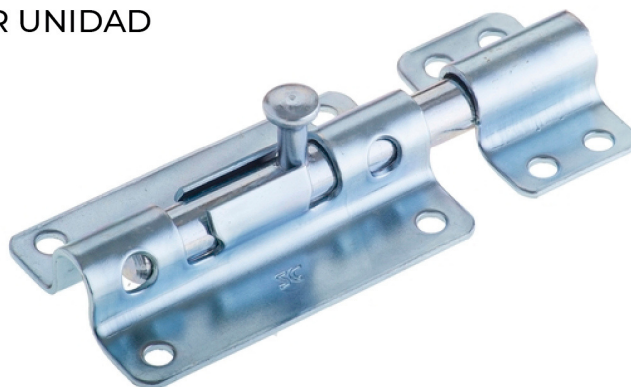

Pasador de seguridad con cadena cromado

POR UNIDAD

CÓDIGO: BRA602

Pasador mauser portacando

POR UNIDAD

MEDIDA	CÓDIGO
ZINC. 100 MM-9	BRA600
ZINC. 120 MM-9	BRA601