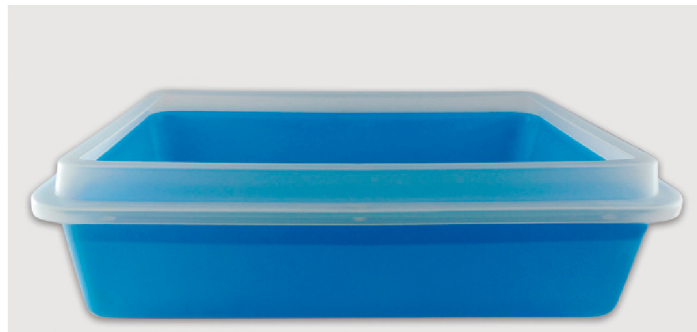

NUEVOS PRODUCTOS

● ENERO 2022

● ABRIL 2022

● DESESPLAST

ENERO 2022

Lampara gota led 5 w 6000k

POR UNIDAD

CÓDIGO: LAMP3247

Batea reforzada c/aro 41 x 30 x 11.5 cm

POR UNIDAD

CÓDIGO: PLAS1074

Boya limpia techo

POR UNIDAD

CÓDIGO: PLAS1075

Seca plato cerrado grande

POR UNIDAD

CÓDIGO: PLAS1357

ENERO 2022

Gavetero apilable reforzado

POR UNIDAD

MEDIDA
23CM X 19CM
34cm x 16cm

CÓDIGO
PLAS1520
PLAS1519

Tacho de residuos 6lts vaiven
POR UNIDAD

CÓDIGO: PLAS3302