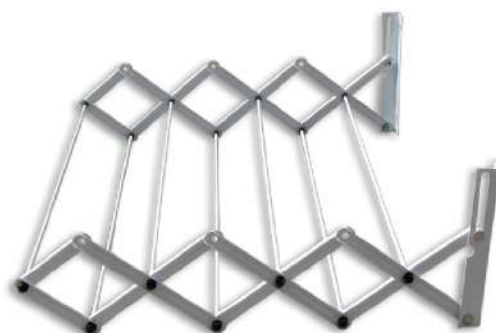

# HOGAR

Tendedero de pie con alas

POR UNIDAD

MEDIDA  
SABELCORT  
9 VARILLAS

MEDIDA  
SAB121  
HRJ1005

Tendedero extensible

POR UNIDAD

MEDIDA  
1MTS -7 VARILLAS  
60 Cm -7 VARILLAS  
80 Cm -7 VARILLAS  
60 Cm «SABELCORT»